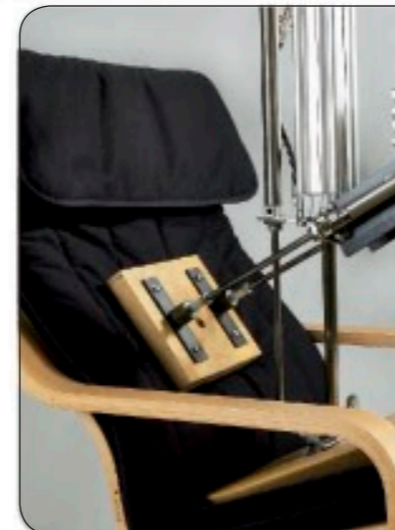

POÄNG

Det behövdes tydligen en japansk formgivare, Noboru Nakamura, för att skapa en tidlös skandinavisk kvalitetsklassiker som POÄNG. Den formpressade bøjtråkonstruktionen ger fåtöljen ett lätt gung, samtidigt som svank och nacke får skönt stöd. Välj bland mängder av utföranden bland både träslag och tyger – för det finns en POÄNG för alla. Till och med Ingvar har en! Du ser alla varianter på